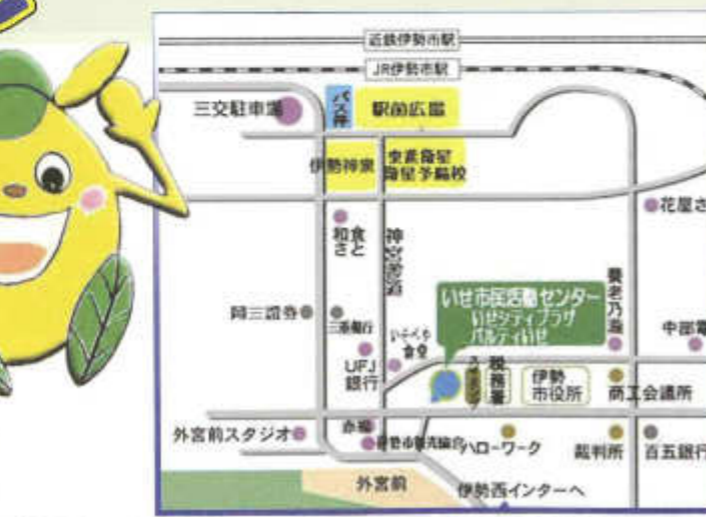

●フェスティバルスケジュール

○開会 9:50~
○舞台プログラム 10:00~15:00

ステージ内容		
NO.	団体名	時間
1	皇学館大学 よさこい雅(ダンス)	10:00~10:15
2	伊勢フォークダンス協会(ダンス)	10:15~10:30
3	フラススタジオ カウルア(ダンス)	10:30~10:45
4	三重マジッククラブ(マジック)	10:45~11:00
5	ゆるキャラ大集合(IPR) 1	11:00~11:15
6	スタジオDEC-G(ダンス)	11:15~11:30
7	Sweets Heart(フルーツ演奏)	11:30~11:45
8	夕焼けアミー(合唱)	11:45~12:00
	お昼休憩	12:00~12:30
9	ゆるキャラ大集合(IPR) 2	12:30~12:45
10	三重レクダンス協会(ダンス)	12:45~13:00
11	スタジオDEC-G(ダンス)	13:00~13:15
12	日本ダアマ・ヨガ道会(合唱)	13:15~13:30
13	Lumbago(ダンス)	13:30~13:45
14	カントリーダンスチームISE(ダンス)	13:45~14:00
15	(公社)日本3B体操協会三重県支部 南勢グループ(体操)	14:00~14:15
16	緑と海の合唱団(合唱)	14:15~14:30
17	ふじその会(三味線と唄)	14:30~14:45
18	伊勢音頭保存会市民連(踊り)	14:45~15:00

○参加団体 PRタイム 15:10~15:30
○閉会 15:30

いせ市民活動フェスティバル

見て!!

聞いて!!

体験して!!

ご協賛ありがとうございました
 (株)赤福、美鈴工、南都自動車学校、(有)レーマスタッフ、(有)東海ネクス、
 (有)南勢建築設計、ハ木殿ホール(株)、(有)KTアド
 アイティービー、(有)伊勢山田クリーンバック、河口外科、(株)ぎゅーとら、
 (社)国際交流支援協会、コワフール千代、南勢福祉、(株)旅行屋、
 (有)八百正、(株)南都清掃
 厚生総合型スポーツクラブ、チア・アップ・ママ

※駐車場について
 駐車場はありませんので、公共交通機関をご利用ください。
 ★いせ市民活動センターの駐車場は展示等のため使用できません。

会場案内図

会場:
いせ市民活動センター
北館「いせシティプラザ」

- 美味しいもの広場
- ①鹿コロッケ
 - ②ABK焼き ほか
 - ③ナン&カレー ほか
 - ④ごんぼこ粉で作ったシチュー ほか
 - ⑤いにしえ丼 ほか
 - ⑥お弁当&惣菜

1階 南館パーティールーム
 2階 南館パーティールーム(控え室)
 事務局

- 美味しいもの広場
- ①
 - ②
 - ③
 - ④
 - ⑤

- 食事席
- 似顔絵
 - バルーンアート

- 餅つき体験 ふるまい

- パーティマーケット (フリーマーケット)

- 車いす de 伊勢神宮参拝プロジェクト受付

- フリーマーケット
- おでん

- 菜園市
- 苺市

御幸道路
 ↓外宮 →伊勢市役所