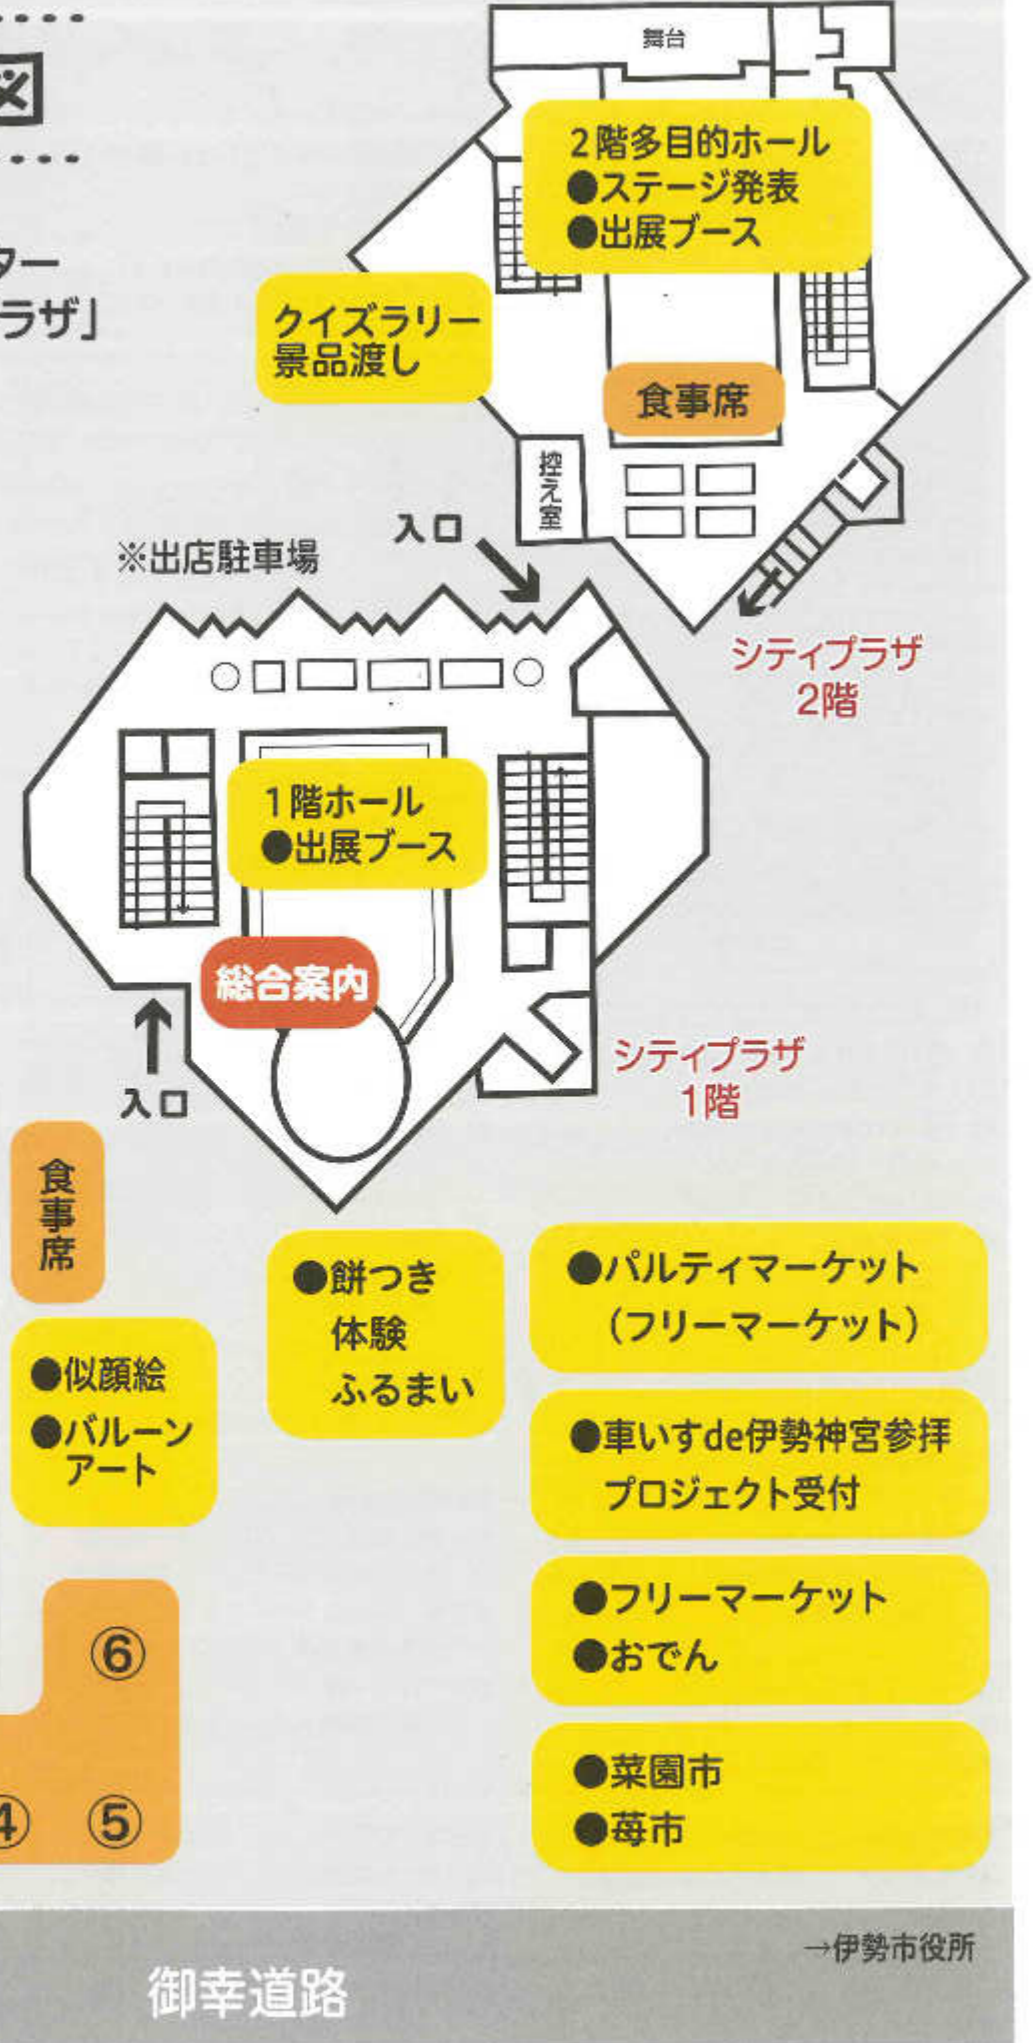

○参加団体 PRタイム 15:10~15:30
○閉会 15:30

いせ市民活動フェスティバル

見て!!

聞いて!!

体験して!!

ご協賛ありがとうございました
 (株)赤福、美鈴工、南都自動車学校、(有)レーマスタッフ、(有)東海ネクス、
 (有)南勢建築設計、ハ木殿ホール(株)、(有)KTアド
 アイティービー、(有)伊勢山田クリーンバック、河口外科、(株)ぎゅーとら、
 (社)国際交流支援協会、コワフール千代、南勢福祉、(株)旅行屋、
 (有)八百正、(株)南都清掃
 厚生総合型スポーツクラブ、チア・アップ・ママ

※駐車場について
 駐車場はありませんので、公共交通機関をご利用ください。
 ★いせ市民活動センターの駐車場は展示等のため使用できません。

会場案内図

会場:
いせ市民活動センター
北館「いせシティプラザ」

- 美味しいもの広場
- ①鹿コロッケ
 - ②ABK焼き ほか
 - ③ナン&カレー ほか
 - ④ごんぼこ粉で作ったシチュー ほか
 - ⑤いにしえ丼 ほか
 - ⑥お弁当&惣菜

1階 南館パーティールーム
 2階 南館パーティールーム(控え室)
 事務局