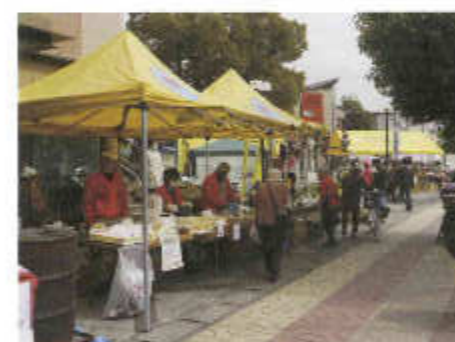

### 3月29日 第4回いせ市民活動フェスティバルが開催されました！ テーマはくつなごう、むすぼう、みんなの輪

第4回いせ市民活動フェスティバルは3月29日(土)に好天の下、前回と同様にいせ市民活動センター(北館シティプラザおよび南館パーティ)において開催されました。本フェスティバルは有志7団体の代表者による実行委員会で、昨年10月から計6回の会合を重ねて企画・準備を進めて実施に至りました。

今回はブース発表36団体、舞台発表18プログラムとそれぞれ前回は上回り、近隣各町の“ご当地ゆるキャラ”に参加いただいたり、景品付きクイズラリー「もっと知ろうよ! 地元伊勢!」や、ぎゅーとら様のご協力による餅つき振る舞いなどいろいろなアトラクションもあって、延べ3,200名の来場による賑やかな1日となりました。皇學館大学の3つのサークルも舞台パフォーマンスや運営ボランティアに積極的に加わり、市民活動への若者パワーの参加も大変うれしき事でした。