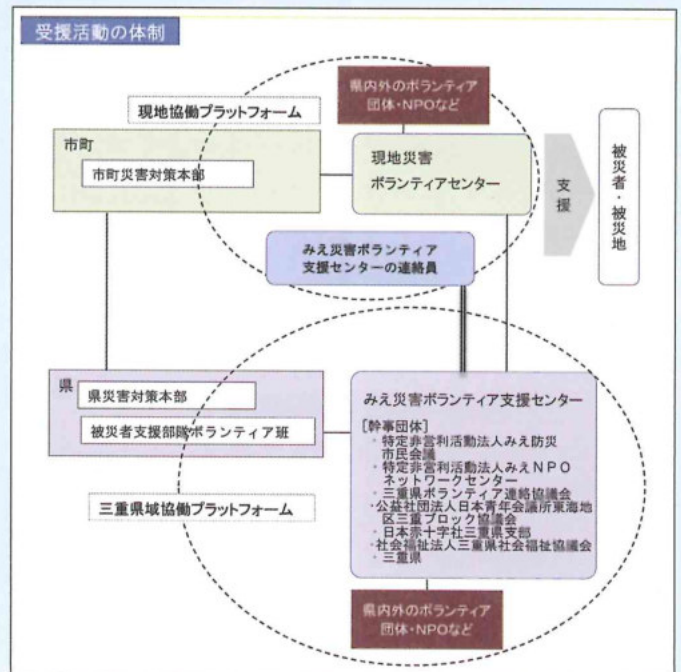

○定期的な活動

- ①初めてのマジック教室
  - ・日時 毎月第3土曜日 13:00~15:00
  - ・定員 15名
- ②初めての南京玉すだれ教室
  - ・日時 毎月第4水曜日 18:00~19:00
  - ・定員 10名
- ③初めてののこぎり音楽教室
  - ・日時 毎月第4水曜日 19:00~20:00
  - ・定員 10名

※場所①②③とも伊勢市生涯学習センターいせトピア
・参加費無料
・申込み 電話にて下記まで
・期日 開催日の前日まで
問/三重マジッククラブ 大形 弘
TEL090-2574-6733

募集 CoderDojo伊勢(コーダー道場伊勢)

コーダー道場伊勢は、ゲーム制作や電子工作などを楽しむクラブ活動です。毎回、参加者同士が協力し合いながら作品制作に取り組んでいます。未経験者の参加も歓迎です。ぜひ一度、遊びに来てください。

- ○活動日 活動日、活動場所は共にホームページまたはLINE@ (ID:tyy8251o) でお知らせしています
- ○活動場所 伊勢市福祉健康センター または その他伊勢市内の会場
- ○参加費無料
- 問/メール coderdojo.ise@gmail.com
  HP <https://coderdojo-ise.jimdo.com/>

市民活動 協働情報

三重県広域受援計画をご存知ですか?

みえ市民活動ボランティアセンターの指定管理者である特定非営利活動法人みえNPOネットワークセンターは、みえ災害ボランティア支援センターの幹事団体の構成員になっています。

三重県は、南海トラフ地震等により甚大な被害の発生が予想される発災後、迅速に的確に応急対策活動を実施して、国、他県、関係機関等の応援を円滑に受入れて、効果的な被災者支援につなげることが重要であると考え、三重県広域受援計画を策定しました。この計画は、緊急輸送ルートや活動拠点、様々な受援活動等を整理したもので、災害時のボランティアの受け入れについての記述もあります。

災害時に何かしなければと思っているNPOや市民活動団体の方は、概要版も出ているので、一度読んでみてはいかがでしょうか?

三重県広域受援計画は以下のリンク先で見ることができます。
<http://www.pref.mie.lg.jp/TOPICS/m0021900044.htm>

◆ボランティアの受け入れに関する計画(第8章)

要旨 高齢者、障がい者、外国人はもとより、支援を必要とする被災者の多様なニーズにきめ細かく対応するため、県内外の多分野のボランティア・NPOが連携し、「抜け・漏れ・落ち」のない支援につなげる受援活動について定める。

【活動期間】災害発生直後から「みえ災害ボランティア支援センター」が閉鎖されるまで
受援活動等のポイント 「抜け・漏れ・落ち」のない支援につなげるため、県内外のボランティア団体、県・市町災害対策本部等、様々な関係者の情報共有、連絡調整の場である「協働プラットフォーム」の県域及び被災地での構築。